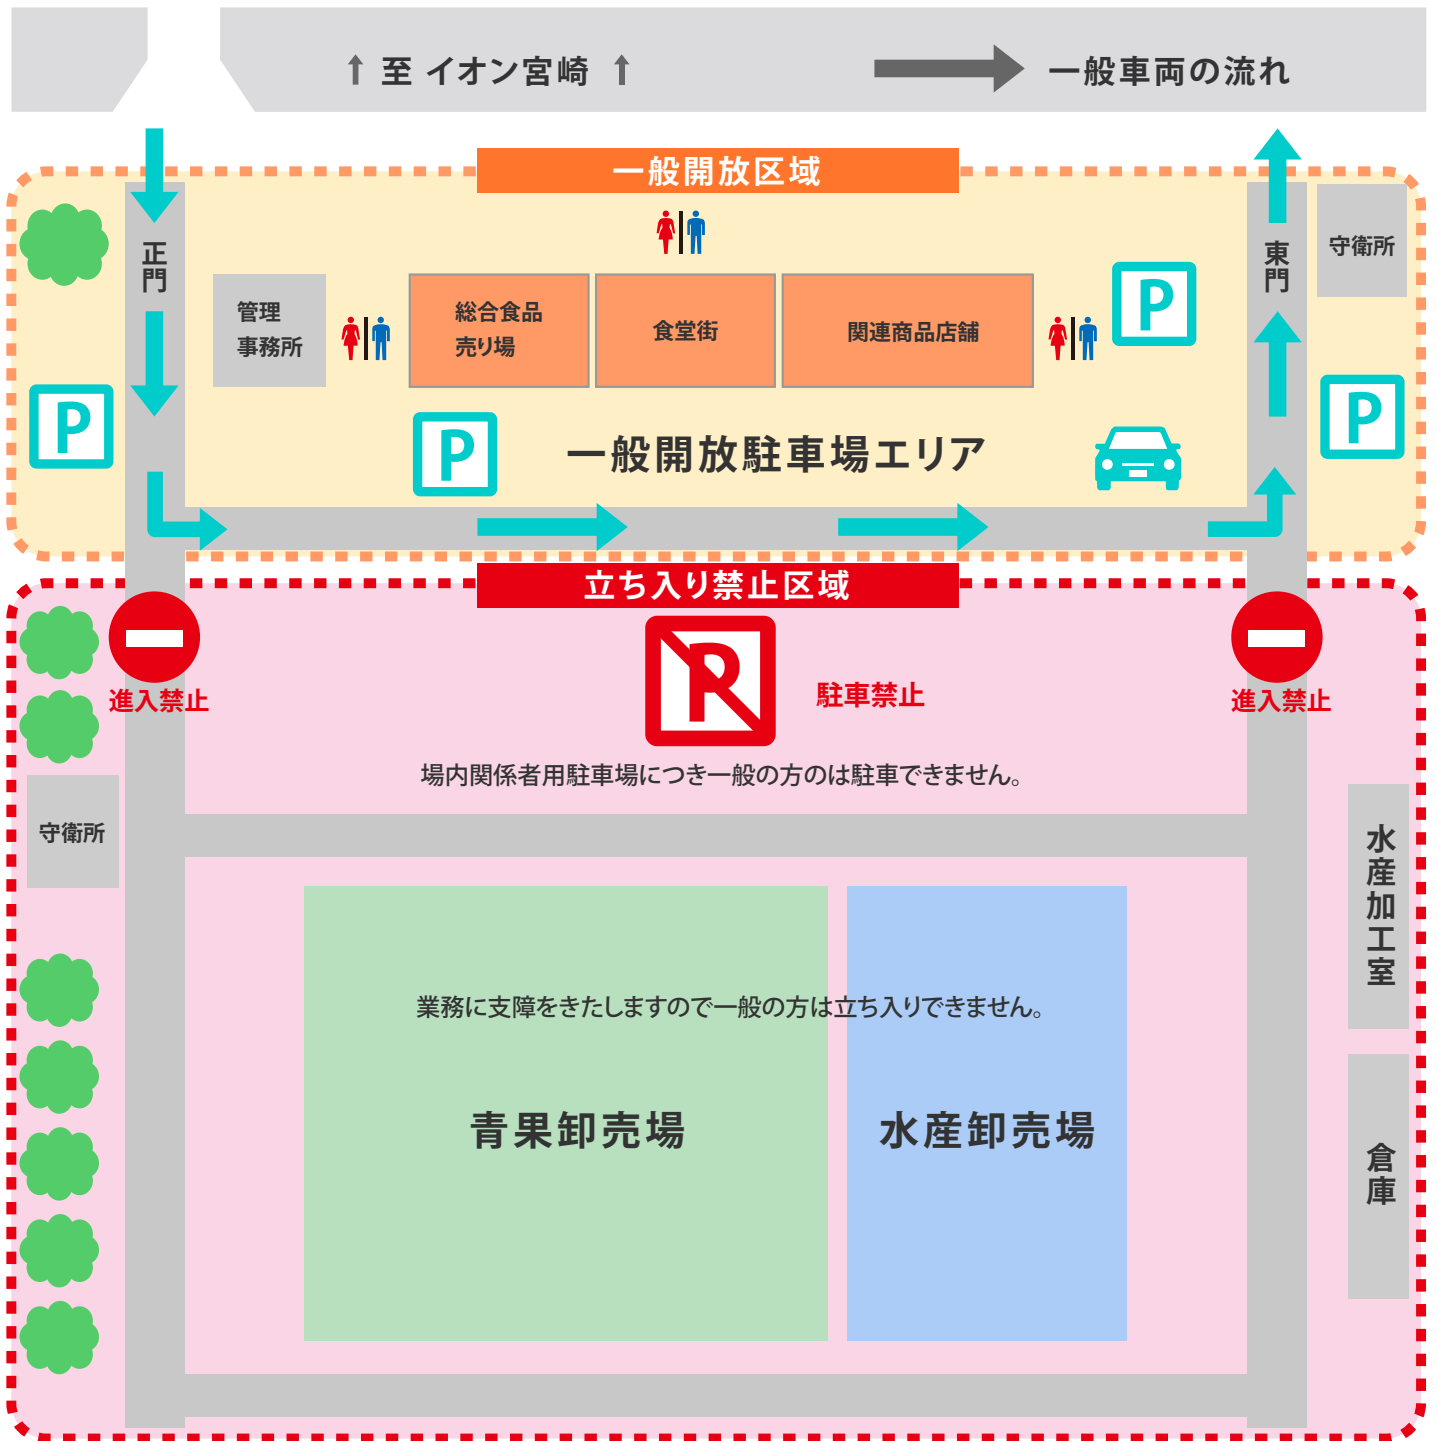

市場案内図

お願い

- 仲卸店舗（青果、水産、花き）での販売はいたしません。
- 開放日の土曜日でも場内関係者は通常業務を行っています。そのため卸売り場への立ち入りはできません。
- 来場の際は、正門からも入場できますが、なるべく東門から入り、指定駐車場をご利用ください。
- 場内では決められた速度を守り、交通事故の防止をお願いします。